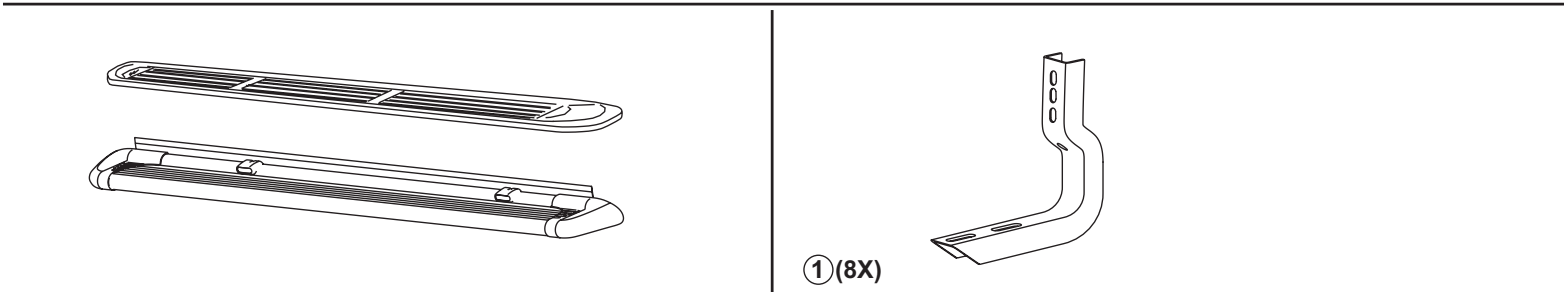

PROTECTION DE LA FINISSON

Les produits Westin présentent une finition de haute qualité qui nécessite des soins comme toute autre finition extérieure du véhicule. Protégez la finition à l'aide d'une cire non-abrasive pour automobiles (par exemple Pure Carnauba) de façon régulière. L'utilisation de tout savon, poli ou cire contenant un abrasif est nuisible car leurs composants égratignent la finition, la laissant vulnérable à la corrosion.

PARAGRAPHES DE LIMITATION DE RESPONSABILITÉ

L'acheteur assume tout risque associé au montage et à l'utilisation des produits Westin. Les produits Westin sont des accessoires décoratifs et comme tel ne peuvent être utilisés pour la protection du véhicule ou ses occupants lors d'une collision ou d'un capotage. Les véhicules équipés des systèmes de retenue supplémentaires (sacs gonflables) gonflés par l'impact ne doivent être modifiés par aucune pièce de marché secondaire de protecteur de grille ou barre pare-chocs safari sans préavis du fabricant du véhicule. Westin Automotive Products, Inc. n'accepte aucune responsabilité pour les blessures, pertes, ou dommages indirects lors d'une collision ou d'un capotage.

Westin

SIGNATURE OF QUALITY

AUTOMOTIVE PRODUCTS, INC.

	ITEM	QTY	CONTENTS - CONTENIDO - CONTENU	TOOLS - HERRAMIENTA - OUTILS
Mount Kit #27-1285 Lighted Step Board Kit #27-0025 Unlighted Step Board Kit #27-0020 Brushed Aluminum Running Board Kit #27-6140 Black Aluminum Running Board Kit #27-6145 Aluminum Running Board Light Kit #27-6000	1	8	MOUNT BRACKET	7/16" SOCKET
	2	8	5/16" HEX HEAD BOLT	1/2" SOCKET
	3	4	M8 HEX HEAD BOLT	1/2" WRENCH
	4	16	5/16" SQUARE HEAD BOLT	11mm SOCKET
	5	36	5/16" FLAT WASHER	5/16" DRILL BIT
	6	24	5/16" LOCK NUT	DRILL
	7	8	1/4" SELF DRILLING SCREW	SOCKET ADAPTER
Equipo de montaje #27-1285 Equipo de estribos con faros #27-0025 Equipo de estribos sin faros #27-0020 Aluminio pulido Equipo de estribos deslizantes #27-6140 Aluminio negro Equipo de estribos #27-6145 Equipo de estribos deslizantes de aluminio, con faros #27-6000	1	8	SOPORTES DE MONTAJE	DADO DE 7/16"
	2	8	PERNOS HEXAGONALES DE 5/16"	DADO DE 1/2"
	3	4	PERNOS HEXAGONALES DE 8mm	LLAVE DE TUERCAS DE 1/2"
	4	16	PERNOS CON CABEZA CUADRADA DE 5/16"	LLAVE DE TUERCAS DE 11mm
	5	36	ARANDELAS PLANAS DE 5/16"	BROCA, PARA TALADRO DE 5/16"
	6	24	TUERCA A PRESIÓN DE 5/16"	TALADRO
	7	8	TORNILLO AUTOPERFORANTE DE 1/4"	ADAPTADOR DE DADO
Jeu de montage #27-1285 Barre de frottement illuminé #27-0025 Ensemble de barre de frottement illuminé #27-0020 Ensemble de barre de frottement en aluminium brossé #27-6140 Ensemble de barre de frottement en Aluminium noir #27-6145 Ensemble de barre de frottement en aluminium illuminé #27-6000	1	8	SUPPORT DE FIXATION	DOUILLE 7/16 po
	2	8	5/16po BOULON A TETE HEXAGONALE	DOUILLE 1/2 po
	3	4	8mm BOULON A TETE HEXAGONALE	CLEF 1/2 po
	4	16	BOULON A TETE CARREE 5/16 po	CLEF 11mm
	5	36	RONDELLE PLATE DE 5/16 po	MECHE DE PERCEUSE, 5/16 po
	6	24	ECROU A FREIN 5/16 po	PERCEUSE
	7	8	VIS AUTOPERCEUSE 1/4 po	SUPPORT ADAPTATEUR

Premium Quality Truck Accessories